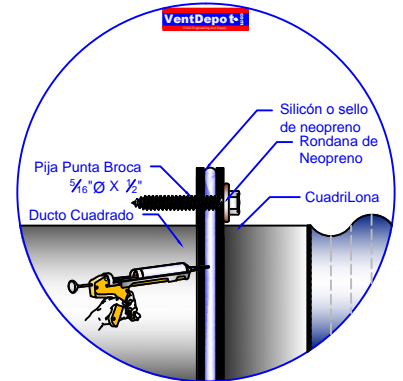

1 (888) 514.1516 (USA)

sales@ventdepot.com

Representación Gráfica

1. Montaje de CuadriLona con pija punta broca

1

Montaje de CuadriLona con pija punta broca

1. Montaje Frontal

2. Montaje Lateral

3. Montaje de CuadriLona con Remache

3

Montaje de CuadriLona con Remache

1. Montaje Frontal

2. Montaje Lateral

3. Realizar Montaje en base a Detalle

Category / Categoría
Ductos Cuadrados

Name / Nombre