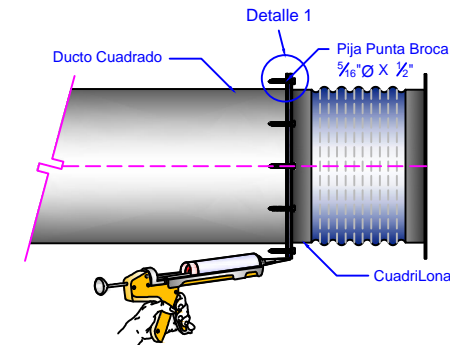

1 (888) 514.1516 (USA)

sales@ventdepot.com

Representación Gráfica

1. Montaje de CuadriLona con pija punta broca

1

Montaje de CuadriLona con pija punta broca

1. Montaje Frontal

2. Montaje Lateral

3. Montaje de CuadriLona con Remache

3

Montaje de CuadriLona con Remache

1. Montaje Frontal

2. Montaje Lateral

3. Realizar Montaje en base a Detalle

Category / Categoría
Ductos Cuadrados

Name / Nombre