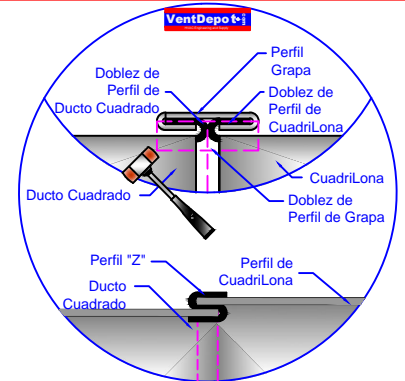

4 Montaje de pestaña o Turbo TDC con Soldadura

1. Montaje Frontal

2. Montaje Lateral

3. Realizar Montaje en base a Detalle

5 Montaje de Brida con Tornillo, Rondana y Tuerca

1. Montaje Frontal

2. Montaje Lateral

3. Realizar Montaje en base a Detalle

6 Montaje de pestaña o Turbo TDC con Perfil "Z"

1. Montaje Frontal

2. Montaje Lateral

3. Realizar Montaje en base a Detalle

Category / Categoría
Ductos Cuadrados

Name / Nombre